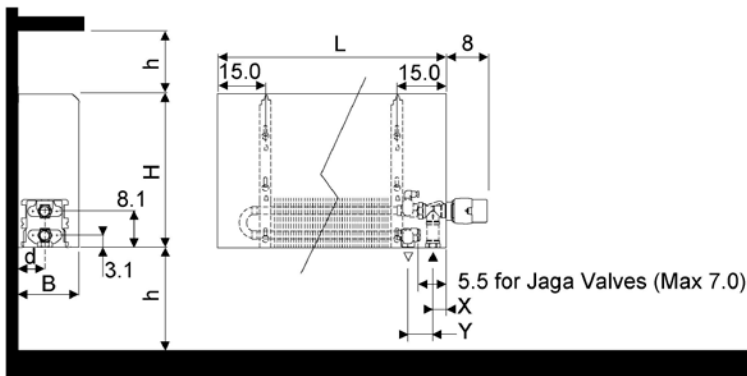

AFMETINGEN_DIMENSIONS_ABMESSUNGEN_DIMENSIONS

DIMENSIONS in cm			
Type	B	d	h min*
10-11	11.9	5.2	10
15-16	16.9	7.7	12

Code	X	Y
5094.414	1.2	3.8
5094.402	2.7	5
5090.405	2.7	5
5090.402	2.7	5
5090.407	2.7	5
5090.13001	2.2	5.5

- Kleinere afstanden kunnen een lichte daling van de afgifte tot gevolg hebben.
- Des dimensions inférieures peuvent diminuer légèrement l'émission de chaleur.
- Kleinere Abstände verändern geringfügig die Wärmeleistung.
- Smaller dimensions can decrease output.